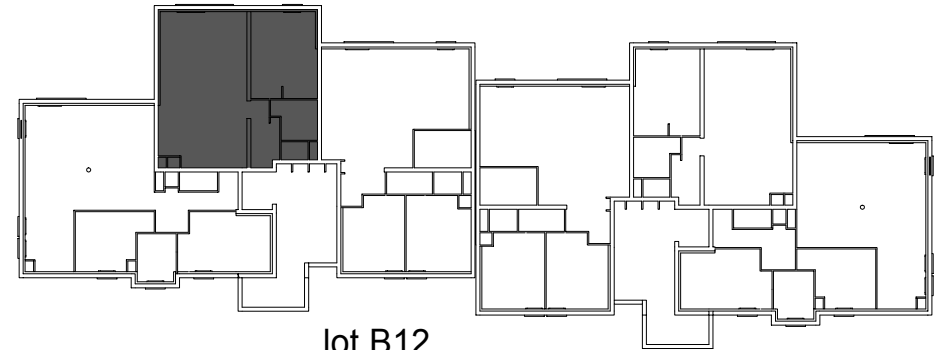

# Résidence "Les Trèfles"

APPENWIHR, rue Saint Antoine

lot B12  
appartement 2 pièces  
premier étage

surface habitable: 56.05 m<sup>2</sup>  
balcon: 11.04 m<sup>2</sup>