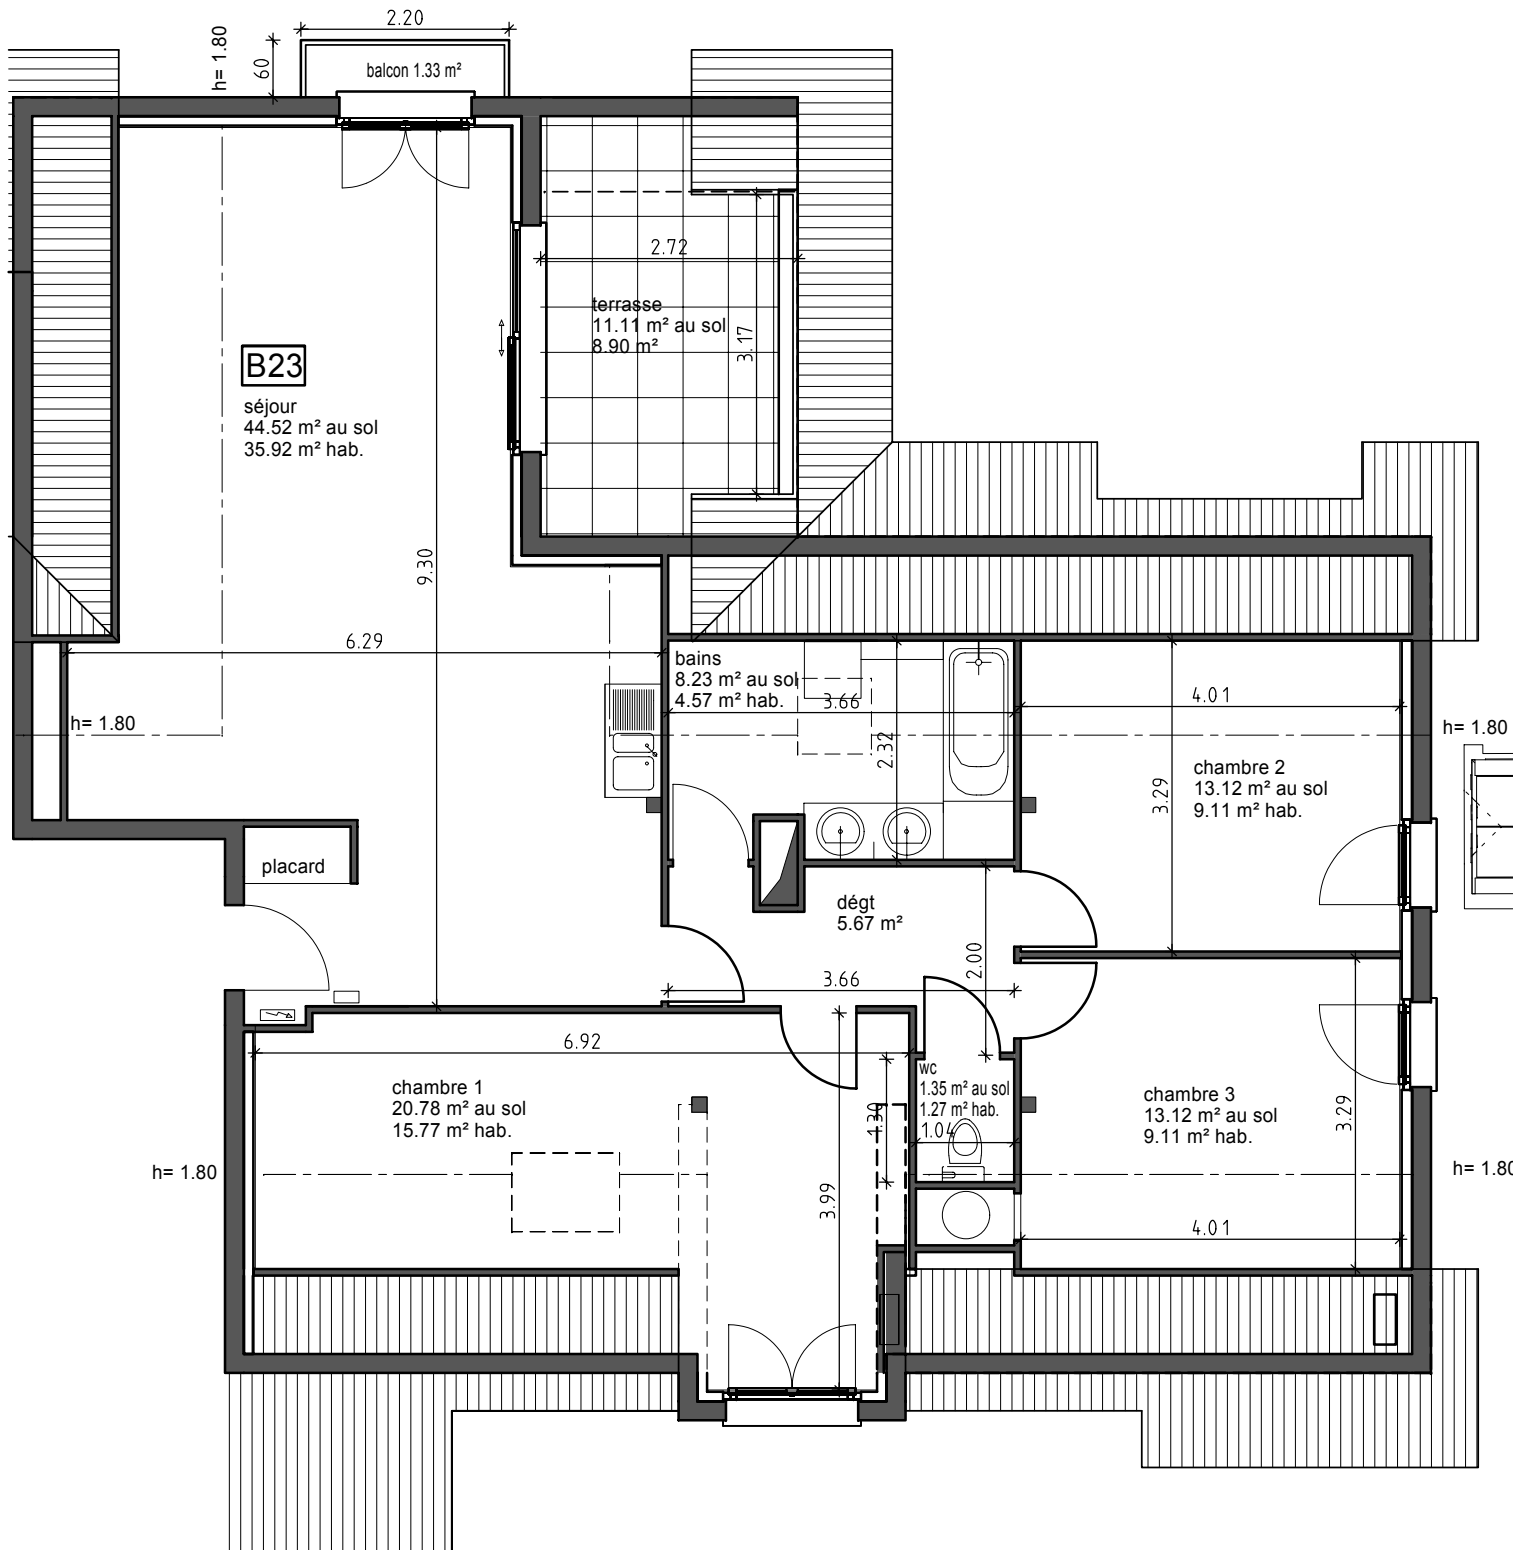

# Résidence "Les Trèfles"

APPENWIHR, rue Saint Antoine

lot B23  
appartement 5 pièces  
attique

surface au sol: 106.80 m<sup>2</sup>  
surface habitable: 81.43 m<sup>2</sup>  
balcon, terrasse: 10.23 m<sup>2</sup>