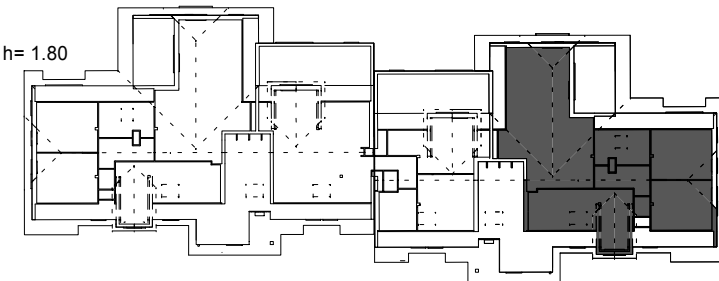

# Résidence "Les Trèfles"

APPENWIHR, rue Saint Antoine

lot B23  
appartement 5 pièces  
attique

surface au sol: 106.80 m<sup>2</sup>  
surface habitable: 81.43 m<sup>2</sup>  
balcon, terrasse: 10.23 m<sup>2</sup>