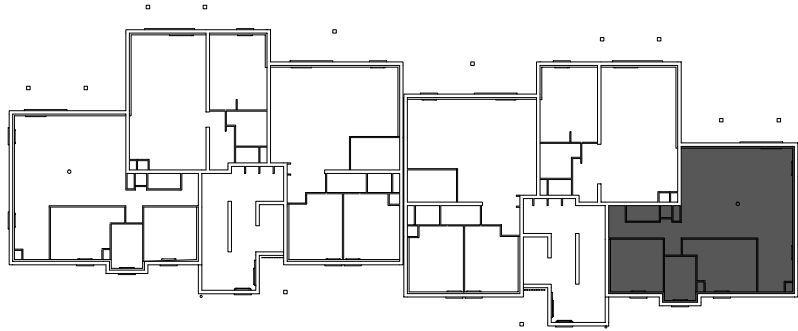

# Résidence "Les Trèfles"

APPENWIHR, rue Saint Antoine

lot B06  
appartement 3 pièces  
rez de chaussée

surface habitable: 69.59 m<sup>2</sup>